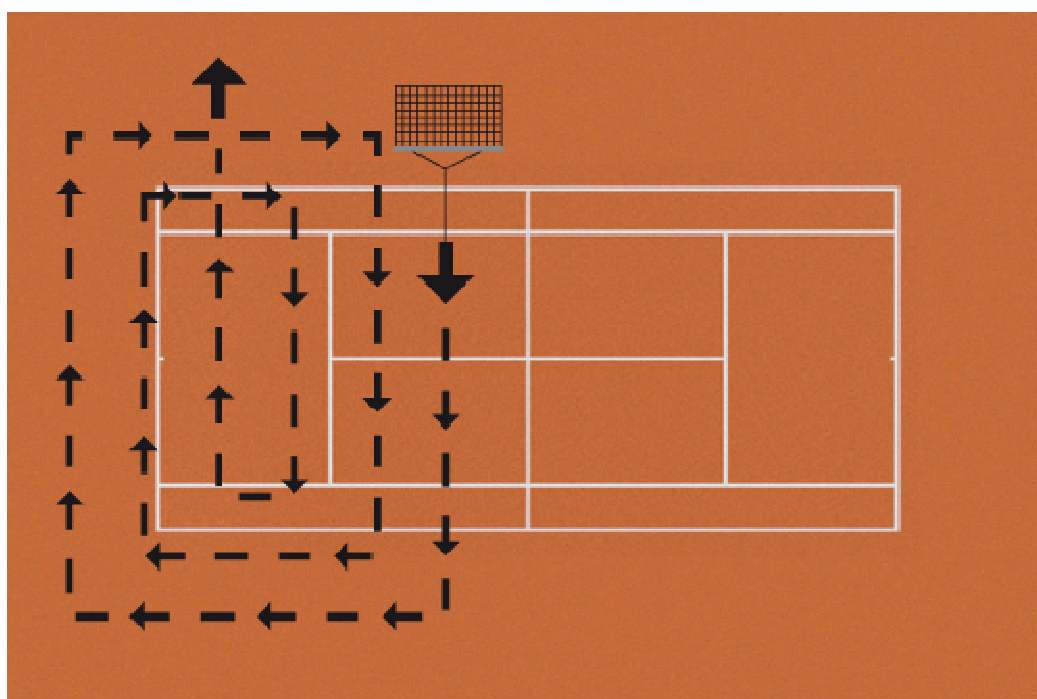

TENNIS-CLUB ROT-WEIß STEINHEIM e.V.

Platzanlage im Sportzentrum am Schützenplatz (4 Freiplätze)
Internet: www.tcsteinheim.de E-Mail: info@tcsteinheim.de

BITTE DIE PLÄTZE ABZIEHEN!

Nach dem Spielen müssen die Plätze abgezogen werden. Bitte verwendet dazu die Schlepptetze.

Durch ein spiralförmiges Abziehen bringt ihr den Sand wieder ins Spielfeld.

Um die Moosbildung zu verhindern, bitten wir dringend darum auch die Randpartien abzuziehen!

Empfohlene Abziehrichtung